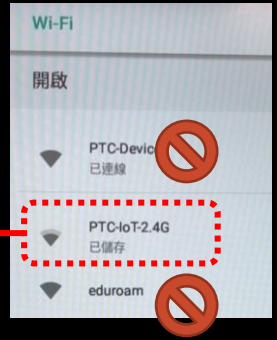

本筆電有還原系統，無法安裝或存放檔案！

login1_v.20230805
每次開機還原

- ① 確保所有設備連接到同一網路:"PTC-IoT-2.4G"
- ② 電腦訪問<http://192.168.109.7:8000>下載用戶端;
- ③ 選擇設備C407, 輕鬆投影

班級大屏Wi-Fi連線**只能**連「pct-iot-2.4G」訊號。

平板(自備平板必須申請無線網路開通)連上「該教室AP的編碼(每年7月更換), 例如MCJH-901」。