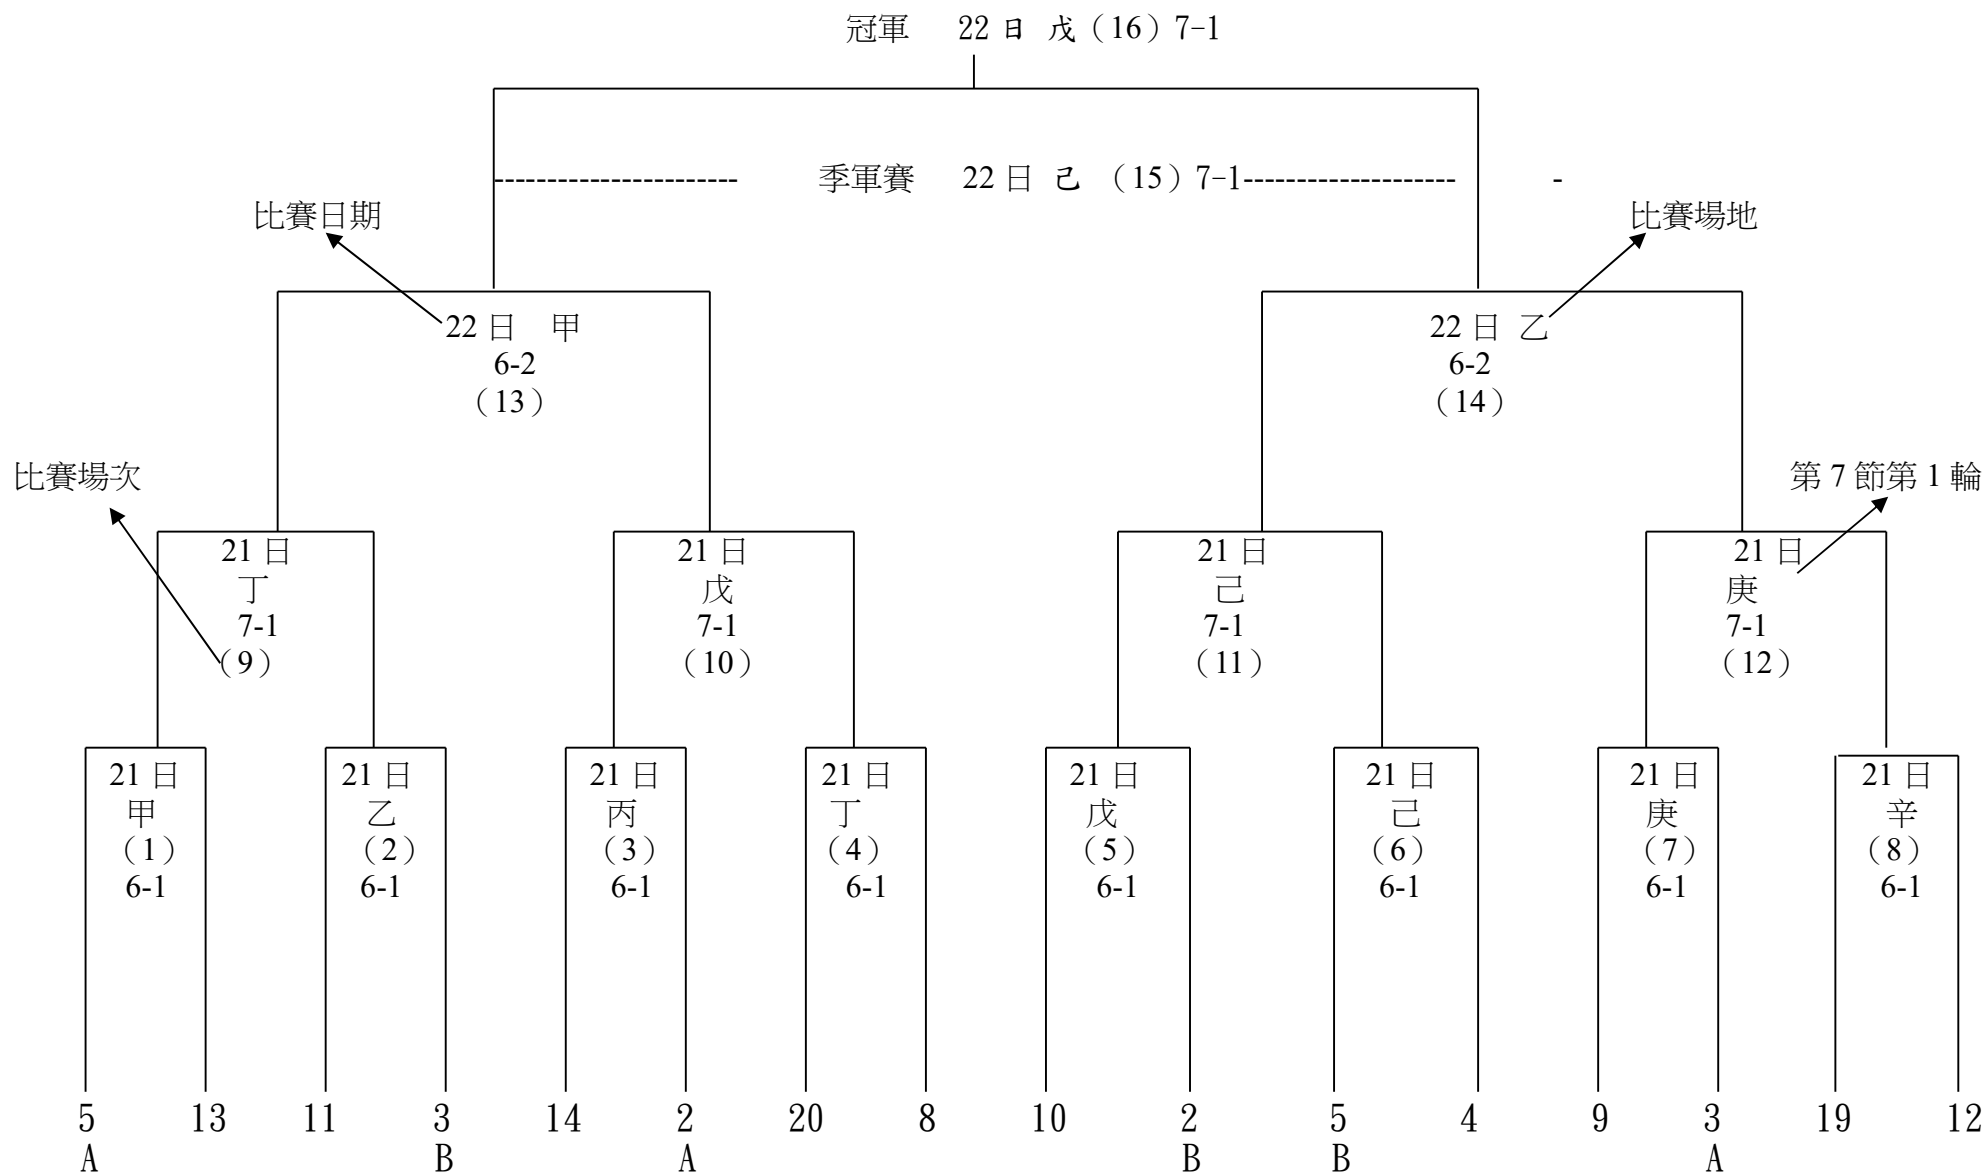

屏東縣立明正國中 112 學年度班際籃球比賽七年級男子組賽程表 〈 27 隊取 8 名 〉

※ 籃球場地標示於籃球板上。

※ 6-1 是第六節第一場次，6-2 是第六節第二場次，依序類推。

※ 注意事項：1. 請依比賽場地位置熱身準備。2. 不得重複出賽經查獲者取消該隊資格。3. 遵守比賽規則不得違反運動道德。

屏東縣立明正國中 112 學年度籃球比賽七年級女子組賽程表〈16 隊取 8 名〉

※ 籃球場地標示於籃球板上。

※ 6-1 是第六節第一場次，6-2 是第六節第二場次，依序類推。

※ 注意事項: 1. 請依比賽場地位置熱身準備。2. 不得重複出賽經查獲者取消該隊資格。3. 遵守比賽規則不得違反運動道德。

屏東縣立明正國中 112 學年度七年級班際排球賽賽程表〈24 隊取 8 名〉

※ 排球場地標示於排球柱上，甲、乙是網球場旁光電排球場，丙是紅土排球場。

※ 6-1 是第六節第一場次，6-2 是第六節第二場次，依序類推。