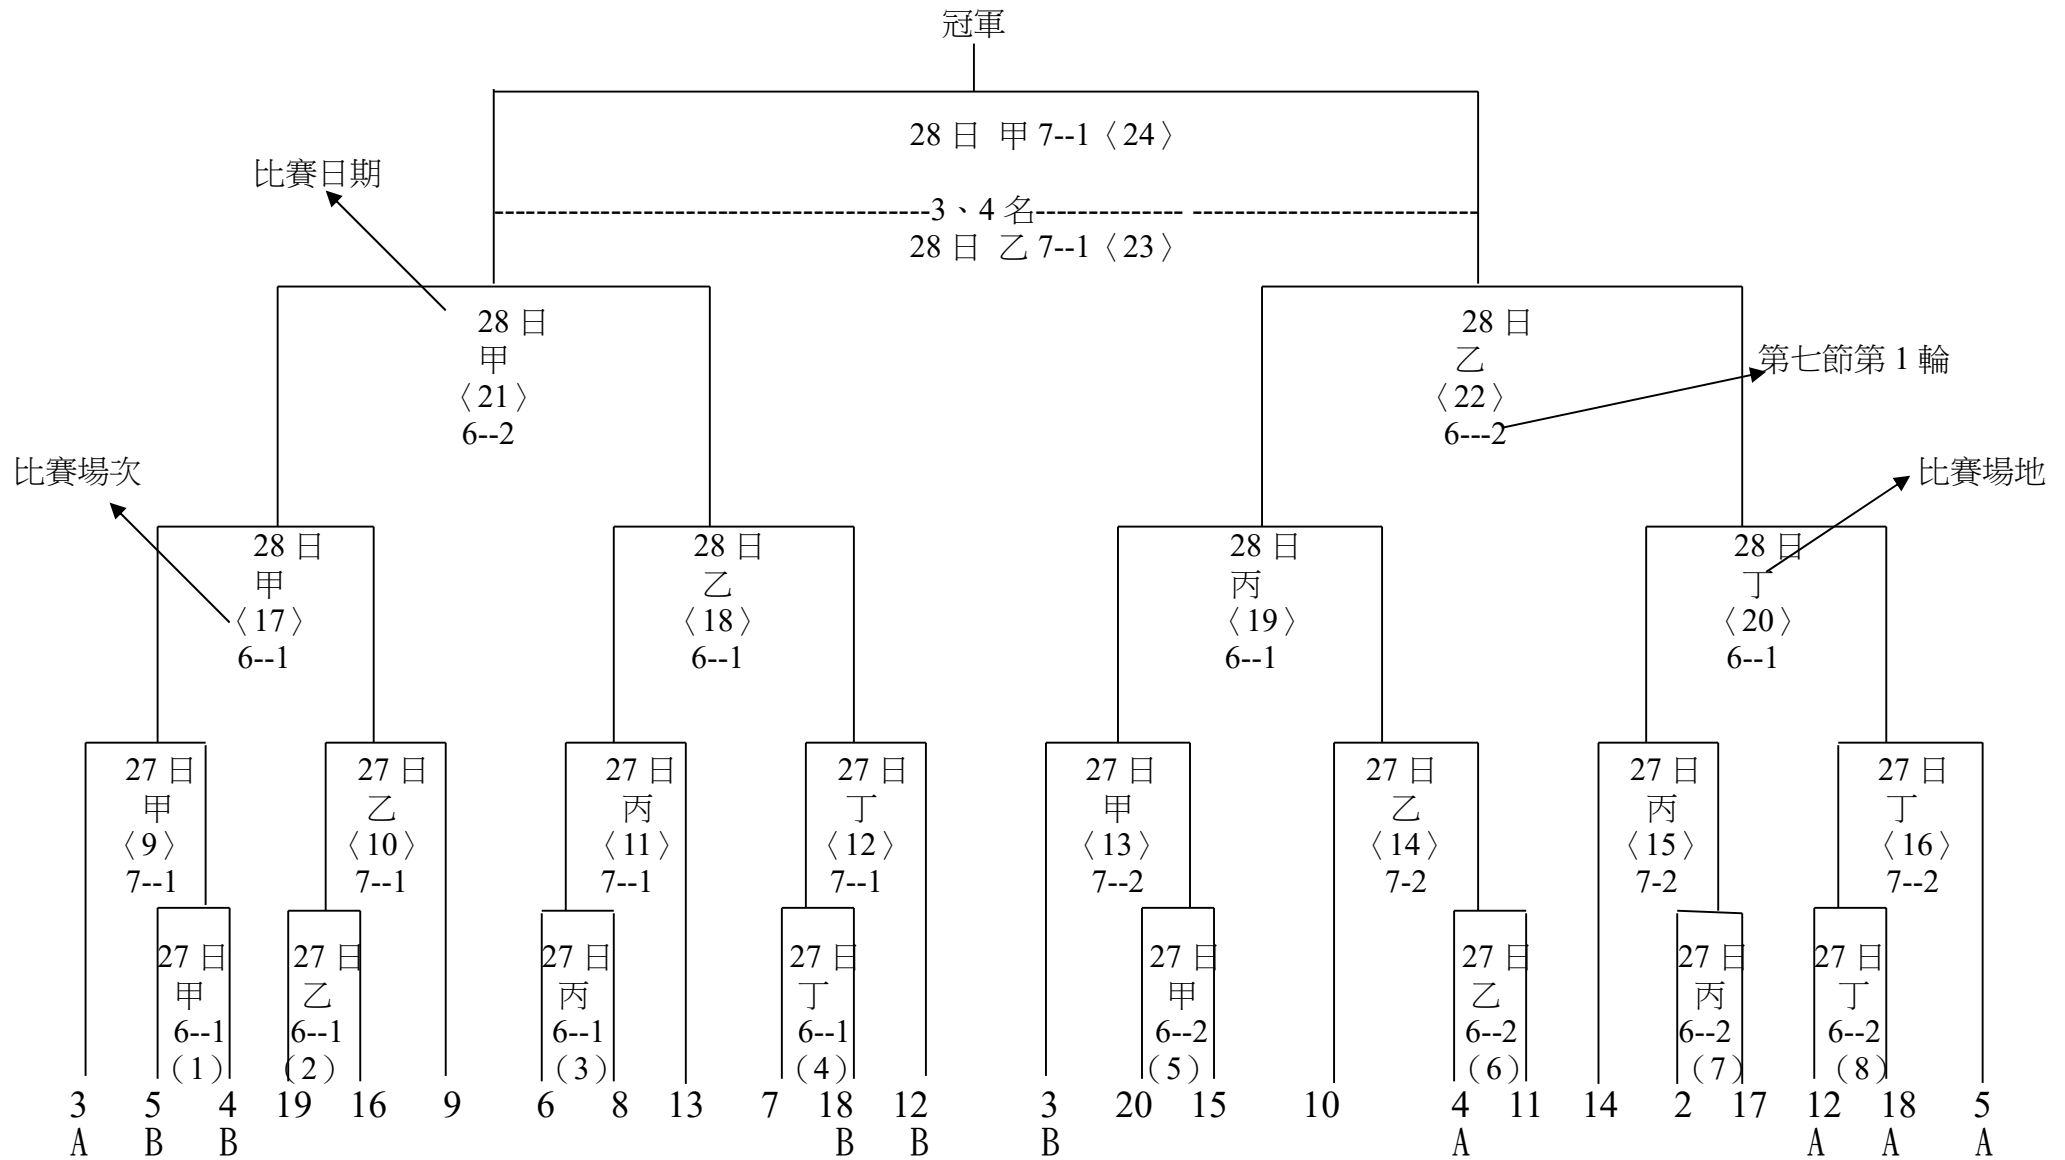

屏東縣立明正國中 112 學年度班際籃球比賽七年級男子組賽程表 〈 27 隊取 8 名 〉

※ 籃球場地標示於籃球板上。

※ 6-1 是第六節第一場次，6-2 是第六節第二場次，依序類推。

※ 注意事項：1. 請依比賽場地位置熱身準備。2. 不得重複出賽經查獲者取消該隊資格。3. 遵守比賽規則不得違反運動道德。

屏東縣立明正國中 112 學年度籃球比賽七年級女子組賽程表〈16 隊取 8 名〉

※ 籃球場地標示於籃球板上。

※ 6-1 是第六節第一場次，6-2 是第六節第二場次，依序類推。

※ 注意事項: 1. 請依比賽場地位置熱身準備。2. 不得重複出賽經查獲者取消該隊資格。3. 遵守比賽規則不得違反運動道德。

屏東縣立明正國中 112 學年度七年級班際排球賽賽程表〈24 隊取 8 名〉

※ 排球場地標示於排球柱上，甲、乙是網球場旁光電排球場，丙是紅土排球場。

※ 6-1 是第六節第一場次，6-2 是第六節第二場次，依序類推。