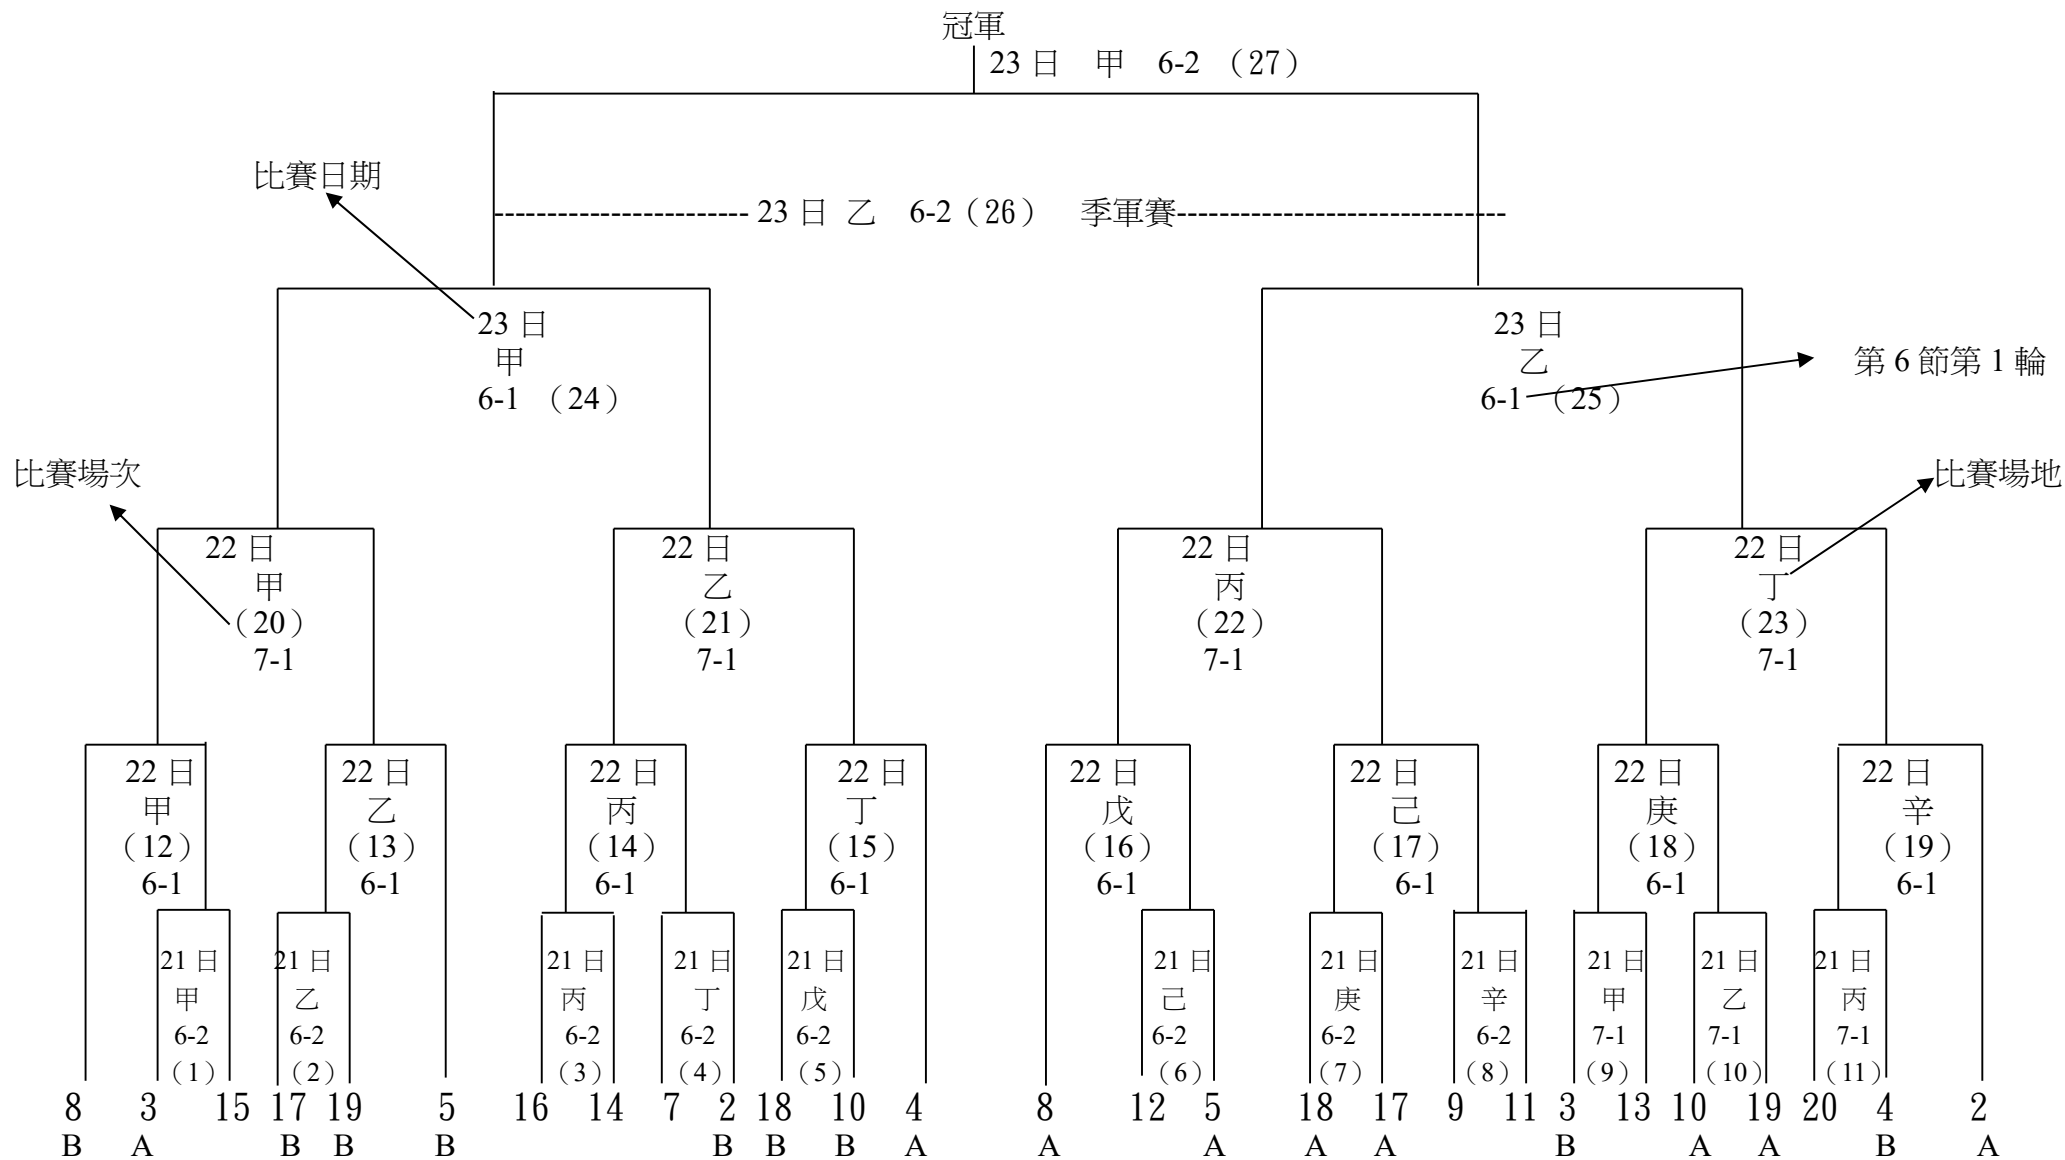

屏東縣立明正國中 112 學年度班際籃球比賽七年級男子組賽程表 〈 27 隊取 8 名 〉

※ 籃球場地標示於籃球板上。

※ 6-1 是第六節第一場次，6-2 是第六節第二場次，依序類推。

※ 注意事項：1. 請依比賽場地位置熱身準備。2. 不得重複出賽經查獲者取消該隊資格。3. 遵守比賽規則不得違反運動道德。

屏東縣立明正國中 112 學年度籃球比賽七年級女子組賽程表〈16 隊取 8 名〉

※ 籃球場地標示於籃球板上。

※ 6-1 是第六節第一場次，6-2 是第六節第二場次，依序類推。

※ 注意事項: 1. 請依比賽場地位置熱身準備。2. 不得重複出賽經查獲者取消該隊資格。3. 遵守比賽規則不得違反運動道德。

屏東縣立明正國中 112 學年度七年級班際排球賽賽程表〈24 隊取 8 名〉

※ 排球場地標示於排球柱上，甲、乙是網球場旁光電排球場，丙是紅土排球場。

※ 6-1 是第六節第一場次，6-2 是第六節第二場次，依序類推。